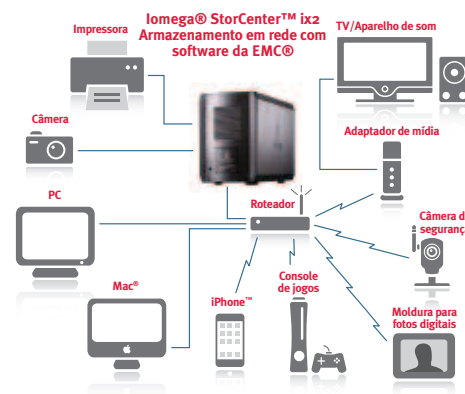

STORCENTER ix2 NETWORK STORAGE

ARMAZENAMENTO CONECTADO À REDE, FÁCIL E ACESSÍVEL, COMPATÍVEL COM CLIENTES PC, MAC E LINUX

SEGURO

Proteja seus arquivos digitais importantes com o renomado software de backup integrado EMC Retrospect® para backups automáticos agendados. Além disso, evite a perda de dados em caso de falha do drive de disco com espelhamento RAID 1.

ACESSÍVEL

Com o novo recurso de acesso remoto, é possível acessar fotos, vídeos e arquivos em qualquer lugar do mundo—como se você estivesse em sua estação de trabalho ou computador doméstico! E o novo suporte a torrent simplifica o compartilhamento direto de arquivos ponto a ponto, facilitando e acelerando o download de grandes arquivos de mídia.

PODEROSO

O servidor de mídia integrado transforma seu dispositivo de armazenamento em um hub multimídia. Basta armazenar e organizar o conteúdo no StorCenter ix2 e, em seguida, escutar, visualizar e acessar seus arquivos, vídeos, fotos e música a partir de qualquer dispositivo compatível na rede. Além disso, compartilhe arquivos entre computadores PC, Mac ou Linux.

SIMPLES

Um assistente de instalação fácil – com apenas quatro passos detecta e define automaticamente as configurações de rede. Também são fornecidas ferramentas de personalização para usuários avançados. E mais: a interface de usuário simples e intuitiva torna este produto fácil para qualquer pessoa.